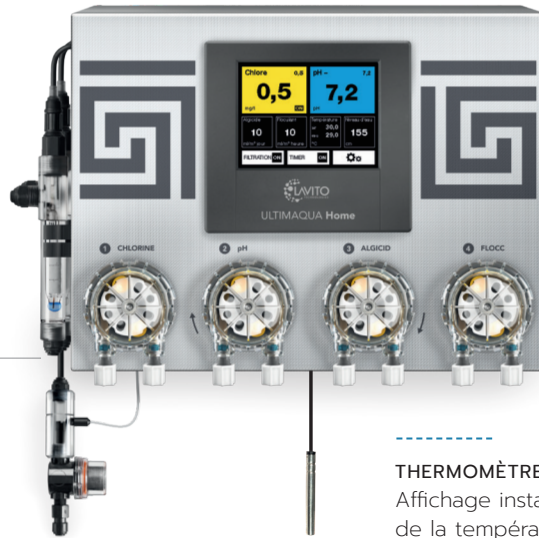

ULTIMAQUA[®] Home

THE ORIGINAL WATER TREATMENT

#HOMECLF #HOMERX

DISPOSITIF COMPLET DE GESTION ET RÉGULATION DES PARAMÈTRES DE L'EAU AVEC MESURE DU TAUX DE CHLORE LIBRE OU DE REDOX. POMPES DE DOSAGE INTÉGRÉES POUR L'AJUSTEMENT DU PH, DU DÉSINFECTANT DE L'ALGICIDE ET DU FLOCCULANT. POUR LES PISCINES JUSQU'À 250 M³. **CONTRÔLE VIA INTERNET.**

SONDES INTERCHANGEABLES

Grâce à une connectique unique pour une évolution technique dans le temps.

Sonde CLF
Mesure du chlore libre
#HOMECLF

OU

Sonde Redox
Mesure en mV
#HOMERX

ET

Sonde pH

PORTE SONDE

Sondes déportées pour une protection accrue et une longévité augmentée. Manipulation simplifiée.

PRISE LAN
pour accéder
à iPOOL Live

DÉBITMÈTRE ÉLECTRONIQUE AVEC FILTRE INTÉGRÉ

Permet l'interruption du dosage en cas de coupure du débit d'eau.

ÉCRAN TACTILE LUMINEUX

Ergonomie de l'interface simplifiée pour une expérience utilisateur optimale.

POMPES PÉRISTALTIQUES
HAUT DE GAMME 3,6 L/H
Démontage 1/4 de tour pour une maintenance simplifiée.

THERMOMÈTRE À EAU
Affichage instantané
de la température de l'eau.