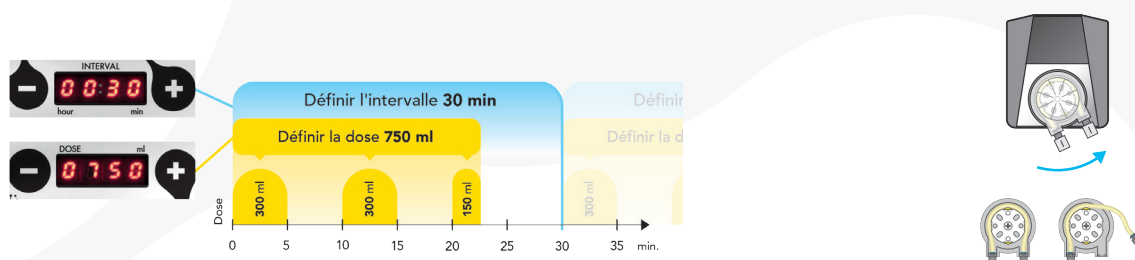

ULTIMAQUA[®] PP60PRG

THE ORIGINAL WATER TREATMENT

ULTIMAQUA® #PP60PRG

POMPE DOSEUSE PÉRISTALTIQUE PERMETTANT D'INJECTER
TOUT VOLUME D'AGENT CHIMIQUE RÉPARTI SUR UNE PLAGE DE TEMPS
DÉFINIE PAR L'UTILISATEUR.

INTERFACE DIGITALE
DE RÉGLAGE EN ML/H.

POMPE PÉRISTALTIQUE
Maintenance simplifiée,
démontage 1/4 de tour.

RÉPARTITION DU VOLUME INJECTÉ SUR UN INTERVALLE DE TEMPS

GARANTIES LAVITO

✓ MATÉRIEL
DE POINTE

✓ REVENDEUR-INSTALLATEUR
FORMÉ ET QUALIFIÉ

✓ FIABILITÉ
DURABILITÉ

✓ MATÉRIEL GARANTI
2 ANS

Fonctionnement
proportionnel pour un dosage
des plus justes.

Matériel compact adapté à tous
locaux techniques. Commande intuitive.
Menu fluide.

Sécurités intégrées
pour un fonctionnement
optimal.