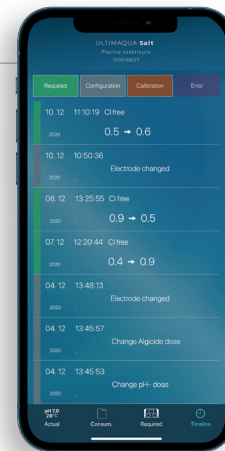

# IPOOL Live

L'APPLICATION IPOOL LIVE AFFICHE LES DONNÉES DE LA PISCINE EN TEMPS RÉEL DIRECTEMENT SUR L'ÉCRAN DE VOTRE APPAREIL IOS OU ANDROID. PERMET DE PARAMÉTRER L'ENVOI DES ALERTES EN CAS DE DÉPASSEMENT DES LIMITES FIXÉES. SON UTILISATION WEB PERMET UN AFFICHAGE COMPLET ET UN EXPORT POSSIBLE DE L'INTÉGRALITÉ DES DONNÉES.

### ACCÈS À DISTANCE

Affichage de l'ensemble des mesures en temps réel

Réglage des alarmes hautes et basses (notifications possibles)

### ÉCONOMIE DE PRODUITS

Estimation et suivi de la durée de vie des pièces d'usure

Affichage de la consommation journalière

Visualisation des volumes d'agents dosés restants

Compteur du renouvellement d'eau

Historique de tous les changements effectués

Report daté de toutes calibrations et messages d'erreur